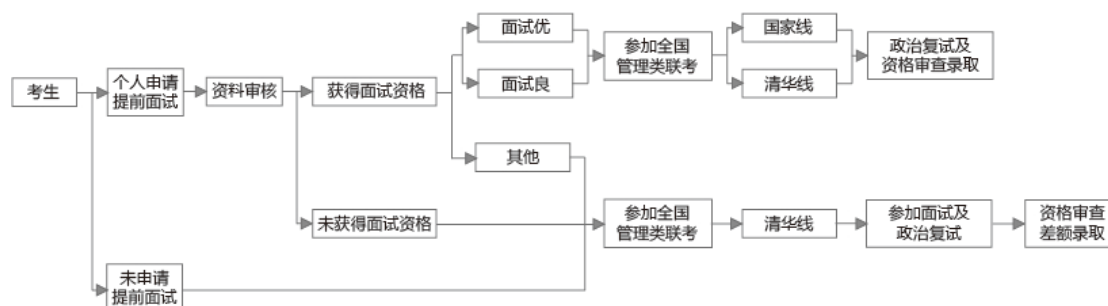

清华大学工程管理硕士（MEM）面试报名说明

考生诚信说明

清华大学注重诚信,要求考生在整个报考过程中所提供的全部申请材料与信息皆真实准确。若考生提交的申请材料中存在虚假、错误信息导致无法录取或取消学籍的责任与后果,由考生个人承担。考生所提交的申请材料归学校所有并严格保密,同时无论是否录取均不予退还。

2018 年报考清华 MEM 专业学位申请流程

面试说明

根据申请流程,面试分为提前面试(提前批)和通过全国联考并达到清华线后的面试(报考批)。提前批面试报名及申请材料通过官方面试报名网址:www.tsinghua-mem.cn 申请;报考批面试设置在全国联考后,无需单独申请。

本年度招生面试批次如下:

面试批次	申请材料提交截止日期	面试时间
第一批(提前批)	2017年8月10日16:00	2017年8月下旬
第二批(提前批)	2017年9月27日16:00	2017年10月中旬
第三批(报考批)		2018年3月下旬

注：

- 1、在每批次申请材料提交截止日期后不再接受本批次面试报名和申请材料，但未完成的申请材料可持续完善，直至下一批次的截止日期。
- 2、报名申请资料须完整无误。申请资料经初评择优后，部分申请人获得面试资格。考生提前面试名单将在正式面试前通过官方微信公众号、官方网站、报名系统网站公布。
- 3、获得面试资格的考生须在面试前向清华大学研究生招生网提交面试申请及缴纳相关费用。相关操作步骤将在面试前做具体说明。
- 4、每位考生的面试时间为 20 分钟。面试结果将通过官方微信公众号、官方网站、报名系统网站公布。
- 5、每位申请者只允许参加一次提前批次的面试。
- 6、报考批面试将不单独公布结果。通过报考批面试的考生名单将与拟录取名单一同公布。

注：

- 1、清华大学工程管理硕士教育中心只接受通过官方面试报名网址提交的报名申请。
- 2、无法在申请材料提交截止日期前完整提供申请材料的考生将视为放弃提前面试。

报名常见问题解答说明

- 1、官方提前面试报名网址：www.tsinghua-mem.cn
- 2、操作步骤：

- a. 登录网站后首先进行注册
- b. 注册后请先登录
- c. 登录后开始进行“MEM 报名”

3、遇到不理解的情况怎么办？

- 首先看相关项目边上是否有“？”标志，鼠标移至“？”处大多数情况都会得到解答。
- 其次，可拨打清华 MEM 中心招生电话进行咨询。